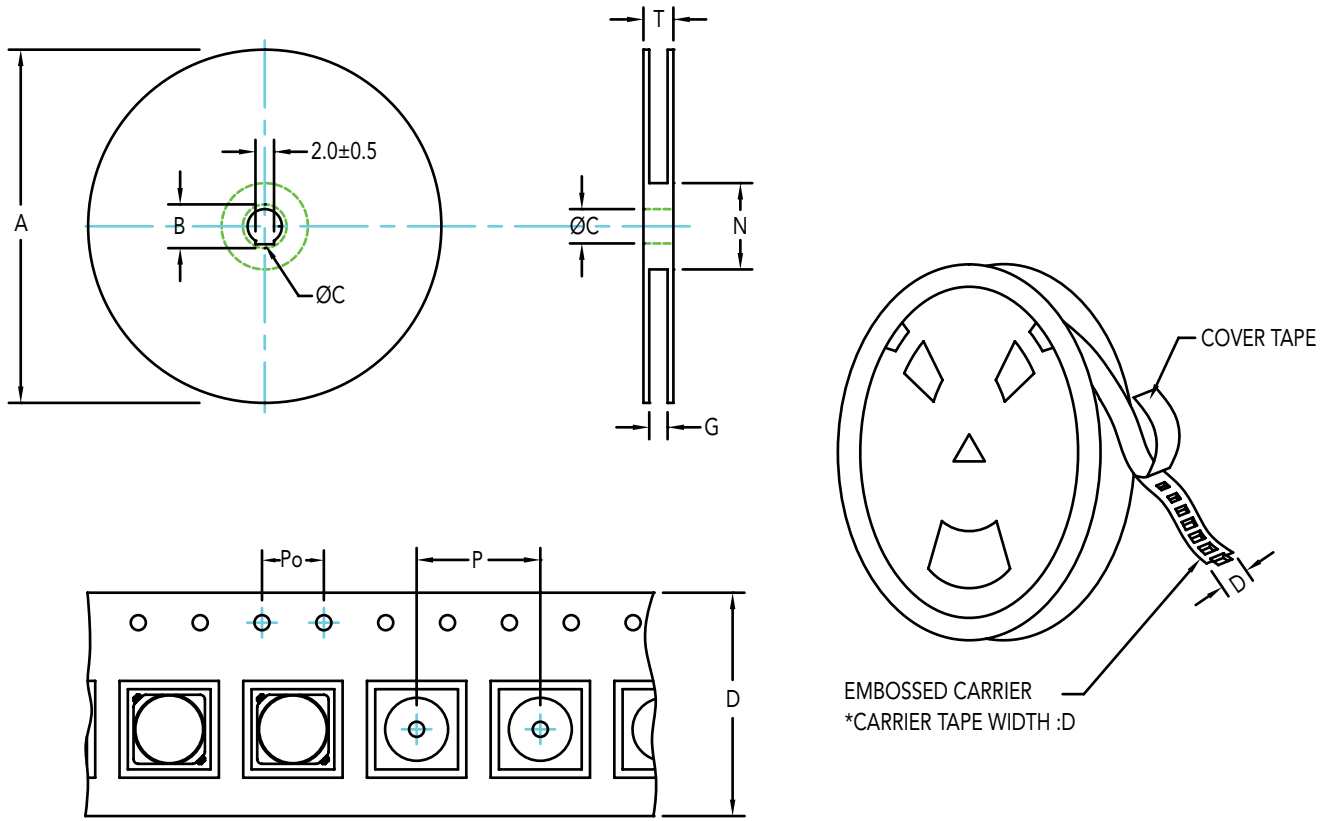

TAPE & REEL PACKAGING

FIGURE 1

RENCO ELECTRONICS INC.

595 International Place, Rockledge, FL 32955-4200 USA • www.rencousa.com • ISO 9001 Certified
Toll Free Engineering Hot Line: 800.645.5828 • P: 321.637.1000 • F: 321.637.1600

TAPE & REEL PACKAGING

Renco Product Series	Style	A	B ±0.8	C ±0.5	D	G⁺	N⁰	T	P	Po	QTY (Pcs)
RL-1124	13-74	330	21	13	74	76	100	80.4	11	N/A	250
RL-1160	7-32	177.8	21	7	32	34	50	38.4	16	4	300
RL-1170	13-32	330	21	13	32	34	50	38.4	16	4	300
RL-1283	13-74	330	21	13	74	76	100	80.4	11	N/A	250
RL-1284	13-74	330	21	13	74	76	100	80.4	11	N/A	500
RL-1288	13-74	330	21	13	74	76	100	80.4	11	N/A	500
RL-1293	13-74	330	21	13	74	76	100	80.4	11	N/A	250
RL-1294	13-74	330	21	13	74	76	100	80.4	11	N/A	500
RL-1295	13-64	330	21	13	64	66	100	70.4	11	N/A	250
RL-1500	13-16	330	21	13	16	18	50	22.4	12	4	450
RL-1606	13-24	330	21	13	24	26	50	30.4	16	4	3000
RL-1608	13-12	330	21	13	16	16.5	100	21.1	8	4	2500
RL-1608-S	13-12	330	21	13	16	16.5	100	21.1	8	4	2500
RL-2012	13-24	330	21	13	24	26	50	30.4	12	4	1000
RL-2012-S	13-24	330	21	13	24	26	50	30.4	16	4	1000
RL-2505	13-24	330	21	13	24	26	50	30.4	12	4	2000
RL-2515	13-24	330	21	13	24	26	50	30.4	12	4	2000
RL-2525	13-24	330	21	13	24	26	50	30.4	16	4	500
RL-2535	13-24	330	21	13	24	26	50	30.4	16	4	1000
RL-3010	13-12	330	21	13	12	14	100	18.4	8	4	3000
RL-3012	13-12	330	21	13	12	14	100	18.4	8	4	3000
RL-3013	13-12	330	21	13	12	14	100	18.4	8	4	3000
RL-3014	13-12	330	21	13	12	14	100	18.4	8	4	3000
RL-3015	13-12	330	21	13	12	14	100	18.4	8	4	3000
RL-3020	13-12	330	21	13	12	14	100	18.4	8	4	3000
RL-3308	13-24	330	21	13	24	26	50	30.4	16	4	1000
RL-3308-S	13-24	330	21	13	24	26	50	30.4	16	4	1000
RL-3316	13-24	330	21	13	24	26	50	30.4	16	4	500
RL-3316-S	13-24	330	21	13	24	26	50	30.4	16	4	500
RL-3316-HC	13-24	330	21	13	24	26	50	30.4	16	4	500
RL-3340	13-24	330	21	13	24	26	50	30.4	16	4	225
RL-4010	13-12	330	21	13	12	14	100	18.4	8	4	3000
RL-4012	13-12	330	21	13	12	14	100	18.4	8	4	3000
RL-4013	13-12	330	21	13	12	14	100	18.4	8	4	3000
RL-4014	13-12	330	21	13	12	14	100	18.4	8	4	3000
RL-4015	13-12	330	21	13	12	14	100	18.4	8	4	3000
RL-4017	13-12	330	21	13	12	14	100	18.4	8	4	3000
RL-4018	13-12	330	21	13	12	14	100	18.4	8	4	3000
RL-5022	13-32	330	21	13	32	34	100	38.4	20	4	250
RL-5022-S	13-32	330	21	13	32	34	100	38.4	20	4	250
RL-5022-HC	13-32	330	21	13	32	34	100	38.4	24	4	250

REFER TO PAGE 503 "FIGURE 1"

RENCO ELECTRONICS INC.

595 International Place, Rockledge, FL 32955-4200 USA • www.rencousa.com • ISO 9001 Certified
Toll Free Engineering Hot Line: 800.645.5828 • P: 321.637.1000 • F: 321.637.1600